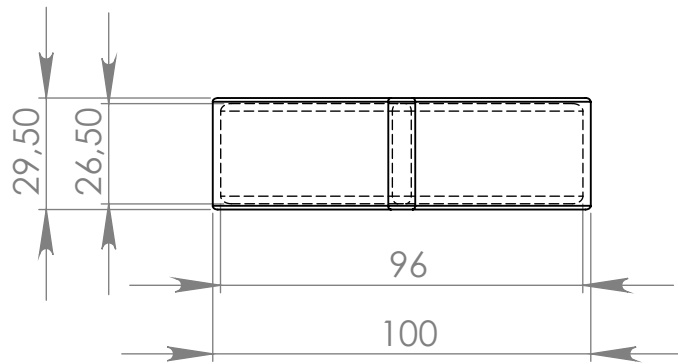

D238 Cantoneira 55 x 100

MATERIAL: polipropileno

ACABAMENTO: sem acabamento