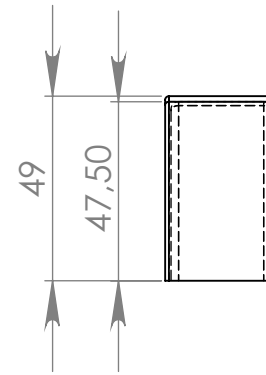

D238 Cantoneira 55 x 100

MATERIAL: polipropileno

ACABAMENTO: sem acabamento