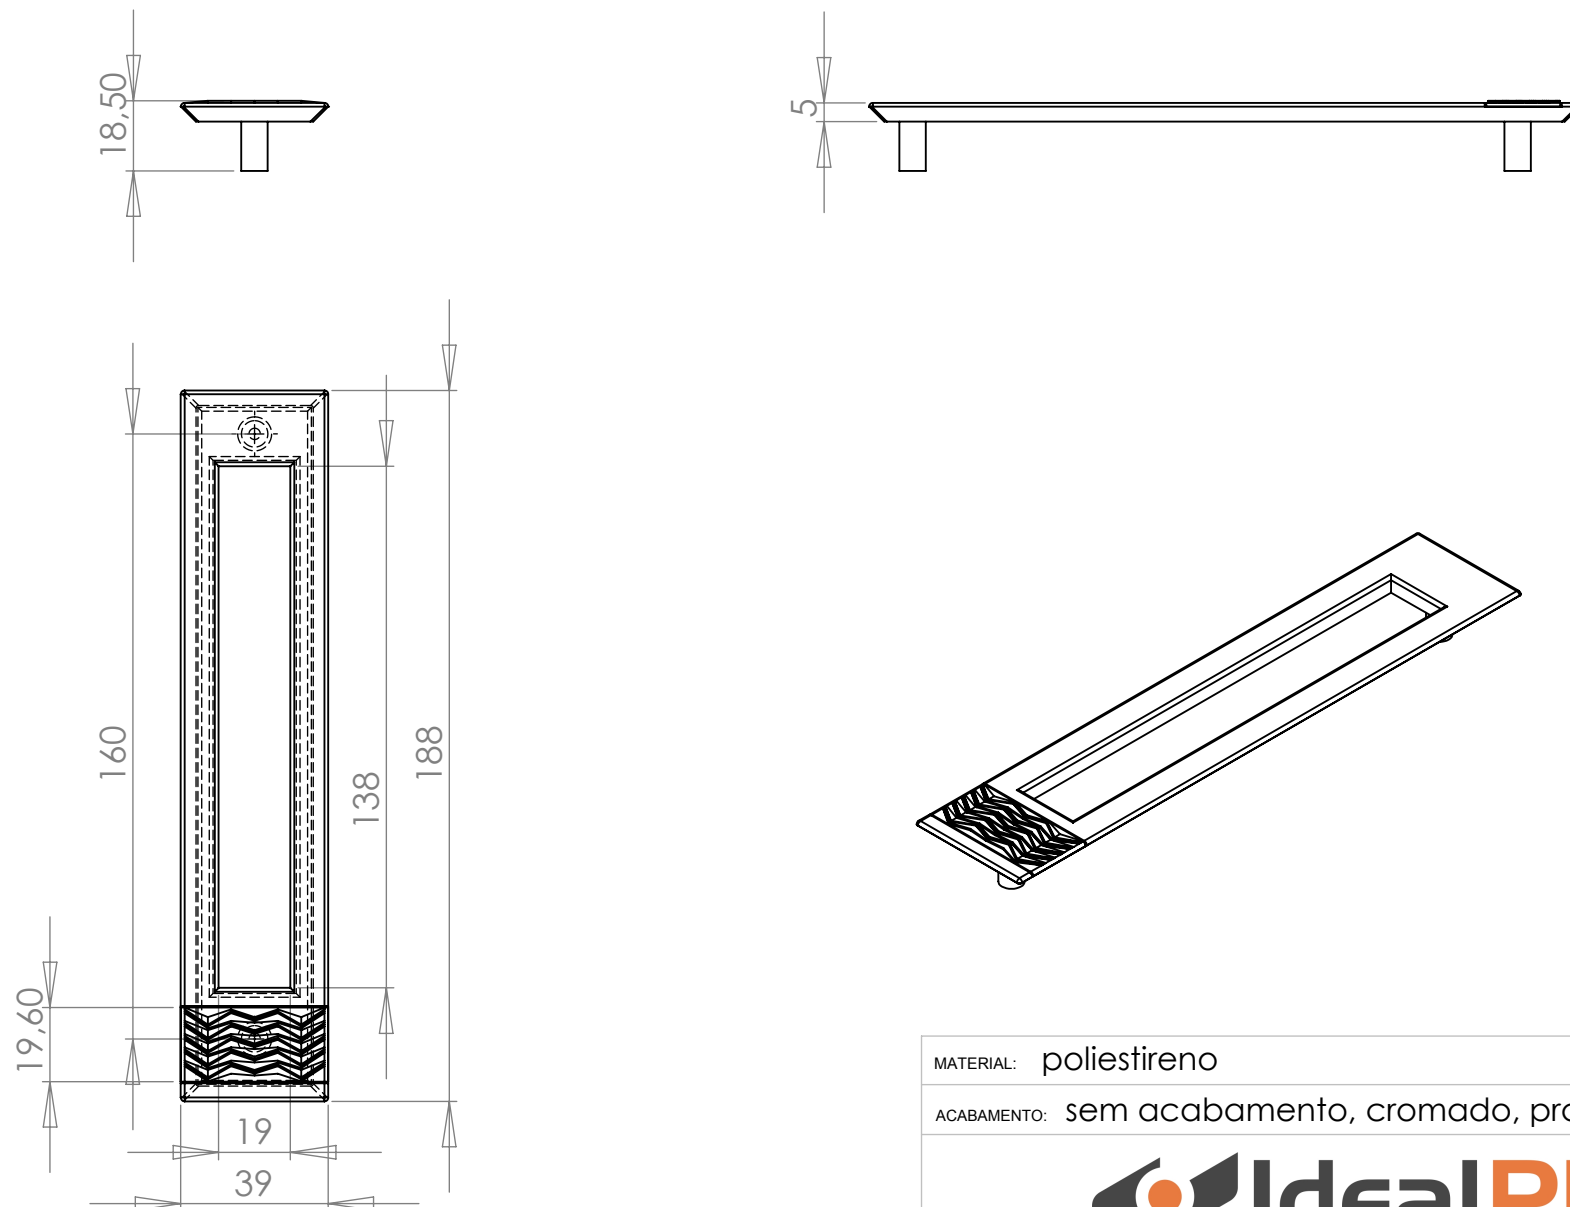

PX432 Puxador Ybá 160mm

MATERIAL: poliestireno

ACABAMENTO: sem acabamento, cromado, prata crome

 **IdealPlast**  
Componentes Plásticos