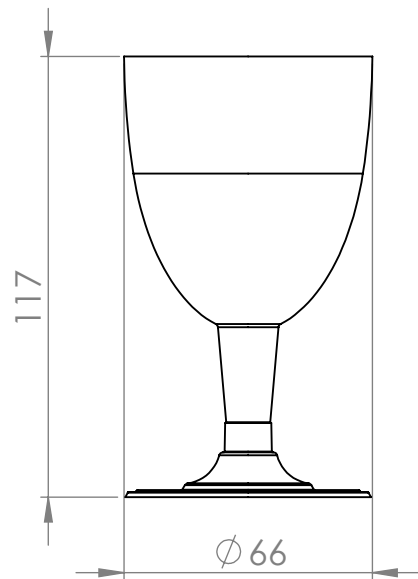

T100 - Taça de Vinho

MATERIAL: PS cristal

ACABAMENTO: sem acabamento

 **IdealPlast**
Componentes Plásticos