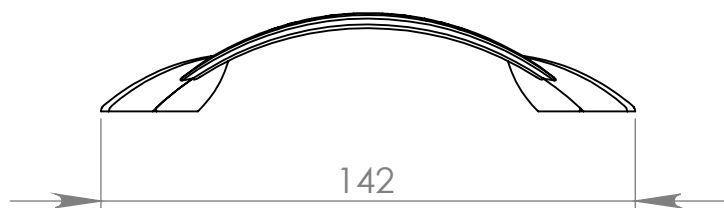

PX372 Puxador Multi 96mm

MATERIAL: poliestireno

ACABAMENTO: sem acabamento, cromado, prata crome

 **IdealPlast**
Componentes Plásticos