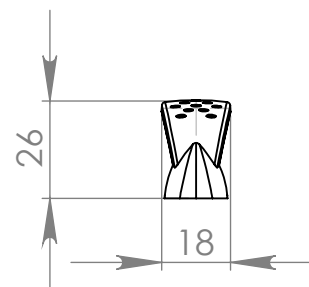

PX372 Puxador Multi 96mm

MATERIAL: poliestireno

ACABAMENTO: sem acabamento, cromado, prata crome

 **IdealPlast**
Componentes Plásticos