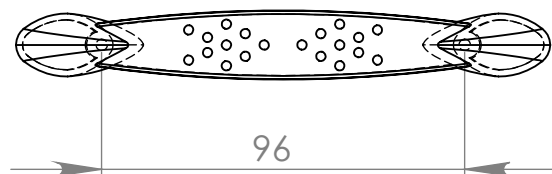

PX372 Puxador Multi 96mm

MATERIAL: poliestireno

ACABAMENTO: sem acabamento, cromado, prata crome

 **IdealPlast**
Componentes Plásticos