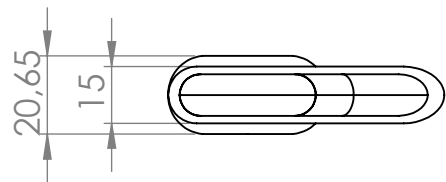

Alça protetor orelha

MATERIAL: PEBD

ACABAMENTO: color

 **IdealPlast**
Componentes Plásticos