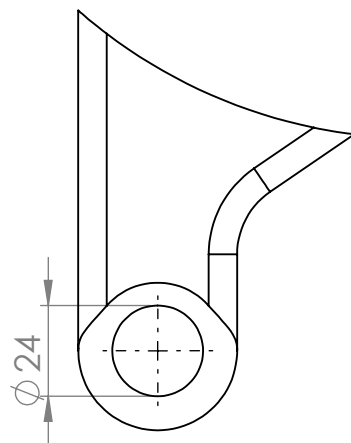

Alça protetor orelha

MATERIAL: PEBD

ACABAMENTO: color

 **IdealPlast**
Componentes Plásticos