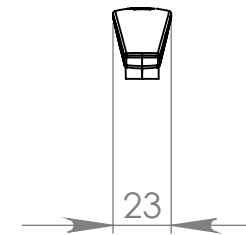

PX425 Puxador Roma 192mm

MATERIAL: poliestireno

ACABAMENTO: sem acabamento, cromado, prata crome

 **IdealPlast**  
Componentes Plásticos