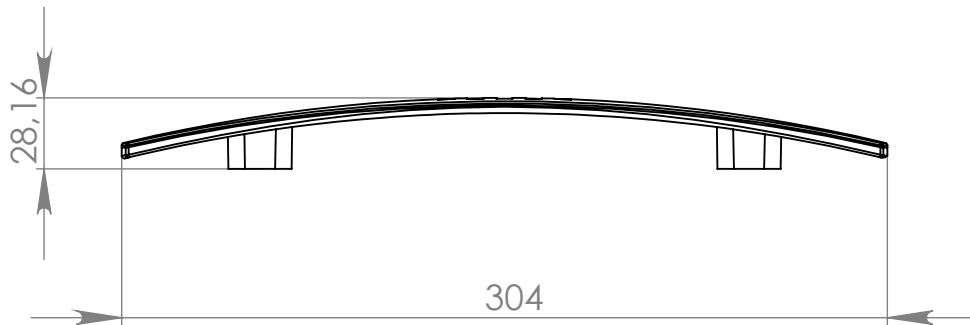

PX425 Puxador Roma 192mm

MATERIAL: poliestireno

ACABAMENTO: sem acabamento, cromado, prata crome

 **IdealPlast**  
Componentes Plásticos