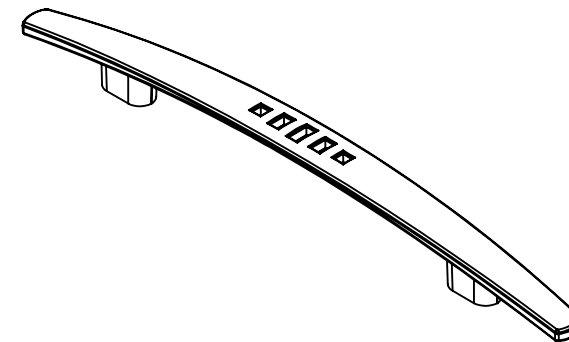

PX425 Puxador Roma 192mm

MATERIAL: poliestireno

ACABAMENTO: sem acabamento, cromado, prata crome

 **IdealPlast**  
Componentes Plásticos