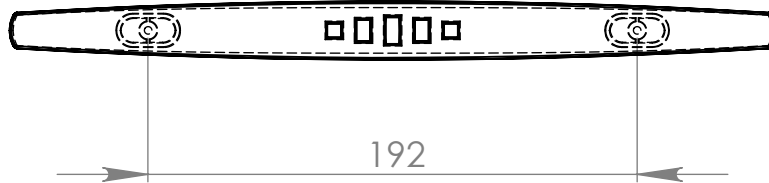

PX425 Puxador Roma 192mm

MATERIAL: poliestireno

ACABAMENTO: sem acabamento, cromado, prata crome

 **IdealPlast**  
Componentes Plásticos