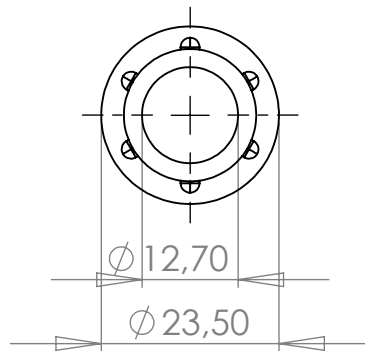

B718 Bucha de Redução 7/8"

MATERIAL: polipropileno

ACABAMENTO: cromado / prata crome

 **IdealPlast**
Componentes Plásticos