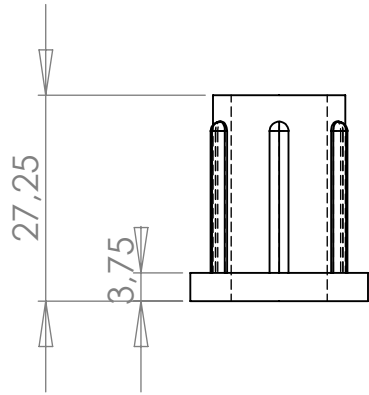

B718 Bucha de Redução 7/8"

MATERIAL: polipropileno

ACABAMENTO: cromado / prata crome

 **IdealPlast**
Componentes Plásticos