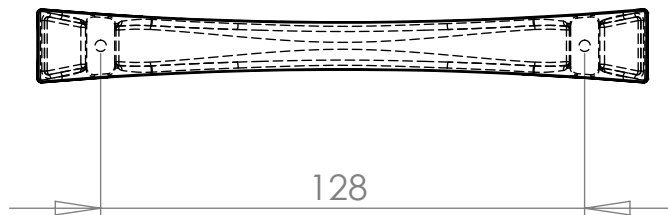

PX301 Puxador Firenze 128mm

MATERIAL: poliestireno

ACABAMENTO: sem acabamento / cromado / prata crome

 **IdealPlast**  
Componentes Plásticos