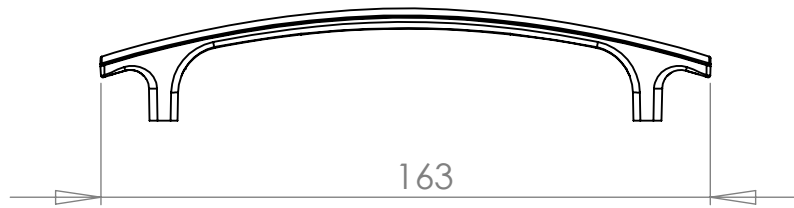

PX301 Puxador Firenze 128mm

MATERIAL: poliestireno

ACABAMENTO: sem acabamento / cromado / prata crome

 **IdealPlast**  
Componentes Plásticos