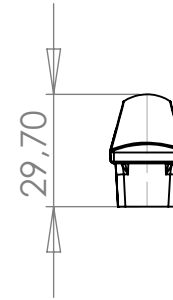

PX301 Puxador Firenze 128mm

MATERIAL: poliestireno

ACABAMENTO: sem acabamento / cromado / prata crome

 **IdealPlast**  
Componentes Plásticos