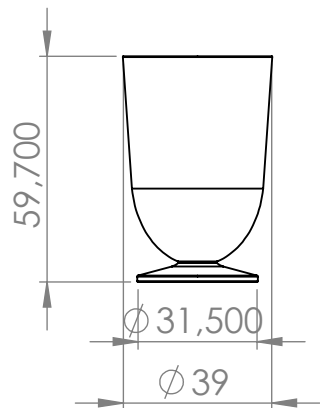

T105 Taça pequena alta 40ml

MATERIAL: PS cristal

ACABAMENTO: sem acabamento