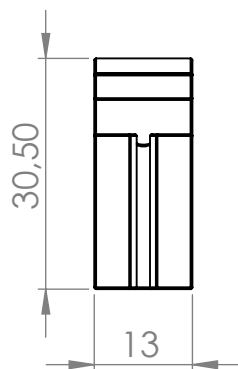

Presilha tipo P

MATERIAL: PP

ACABAMENTO: color

 **IdealPlast**
Componentes Plásticos