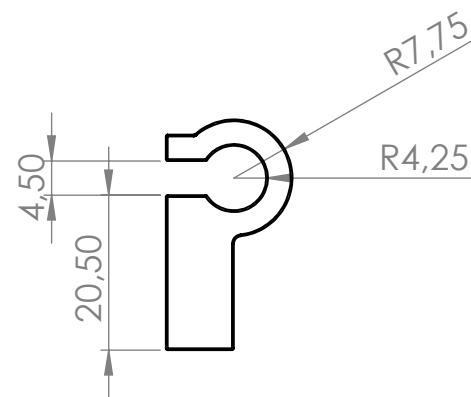

Presilha tipo P

MATERIAL: PP

ACABAMENTO: color

 **IdealPlast**
Componentes Plásticos