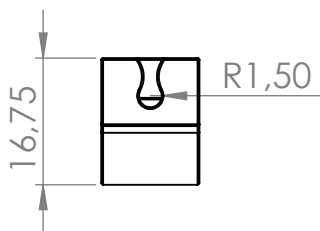

Presilha tipo P

MATERIAL: PP

ACABAMENTO: color

 **IdealPlast**
Componentes Plásticos