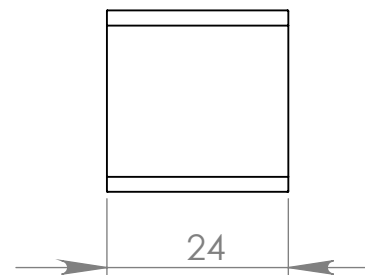

D162 Protetor de Escada 20 x 24 x 30

MATERIAL: PEMD

ACABAMENTO: sem acabamento

 **IdealPlast**
Componentes Plásticos