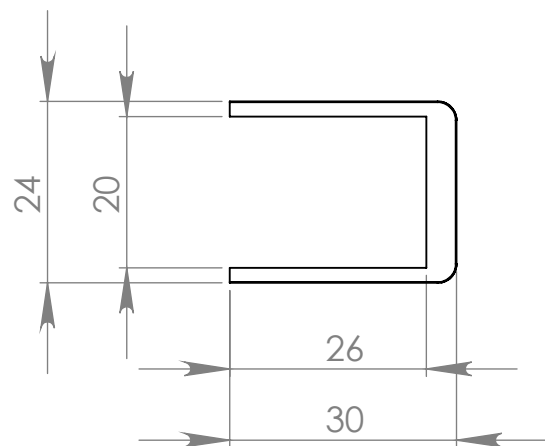

D162 Protetor de Escada 20 x 24 x 30

MATERIAL: PEMD

ACABAMENTO: sem acabamento

 **IdealPlast**
Componentes Plásticos