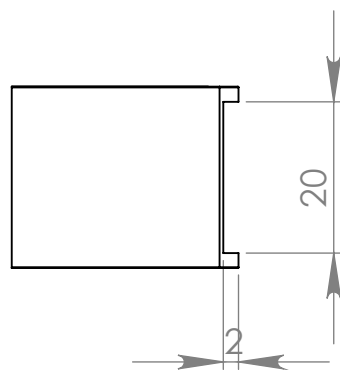

D162 Protetor de Escada 20 x 24 x 30

MATERIAL: PEMD

ACABAMENTO: sem acabamento

 **IdealPlast**
Componentes Plásticos