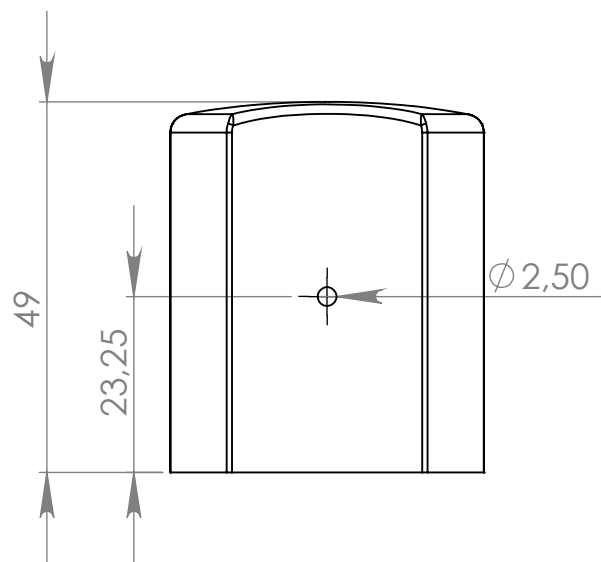

SP103 Separador de Tubo 1.1/4 x 1.1/2

MATERIAL: polipropileno / nylon / PEBD

ACABAMENTO: sem acabamento

 **IdealPlast**
Componentes Plásticos