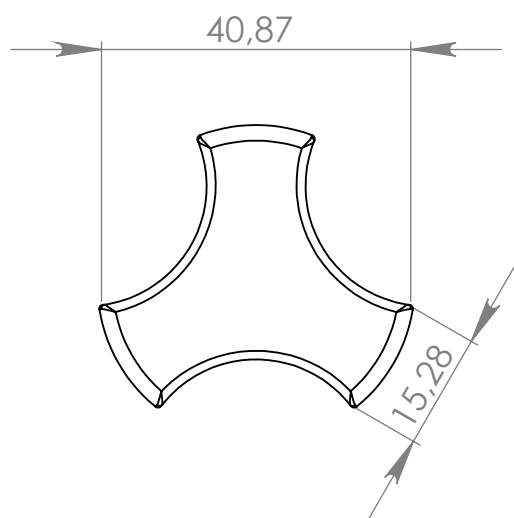

SP103 Separador de Tubo 1.1/4 x 1.1/2

MATERIAL: polipropileno / nylon / PEBD

ACABAMENTO: sem acabamento

 **IdealPlast**
Componentes Plásticos