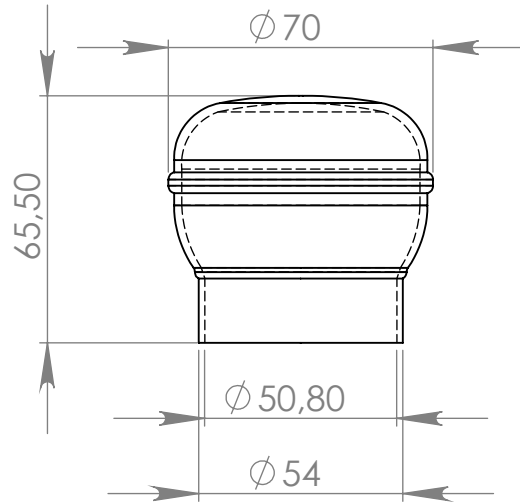

C152 Canopla 2" Lisa

MATERIAL: poliestireno

ACABAMENTO: dourado

 **IdealPlast**
Componentes Plásticos