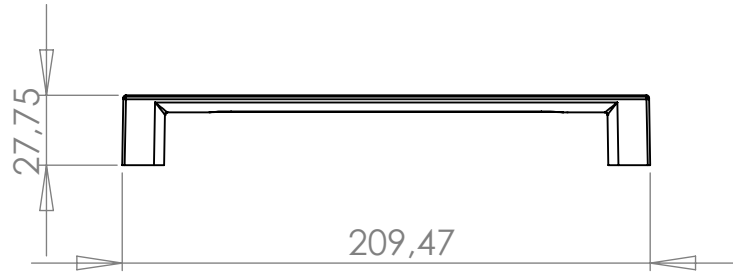

PX440 Puxador Slim 192mm

MATERIAL: poliestireno

ACABAMENTO: sem acabamento / cromado / prata crome

 **IdealPlast**  
Componentes Plásticos