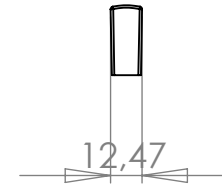

PX440 Puxador Slim 192mm

MATERIAL: poliestireno

ACABAMENTO: sem acabamento / cromado / prata crome

 **IdealPlast**  
Componentes Plásticos