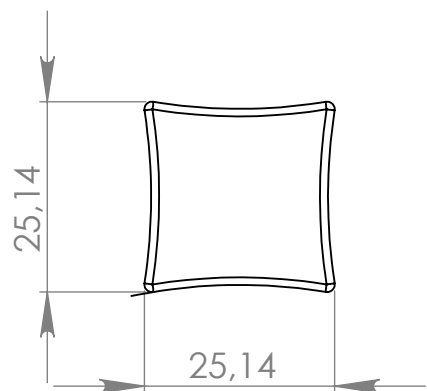

PX318 Puxador Florença 1 Ponto

MATERIAL: poliestireno

ACABAMENTO: sem acabamento, cromado, prata crome

 **IdealPlast**
Componentes Plásticos