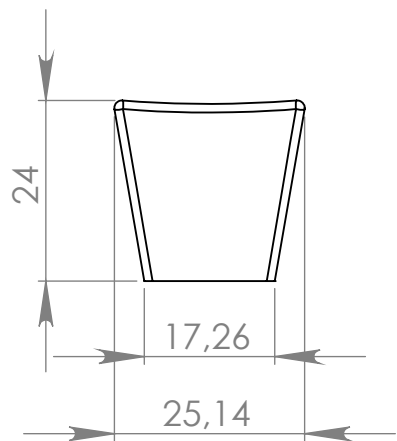

PX318 Puxador Florença 1 Ponto

MATERIAL: poliestireno

ACABAMENTO: sem acabamento, cromado, prata crome

 **IdealPlast**
Componentes Plásticos