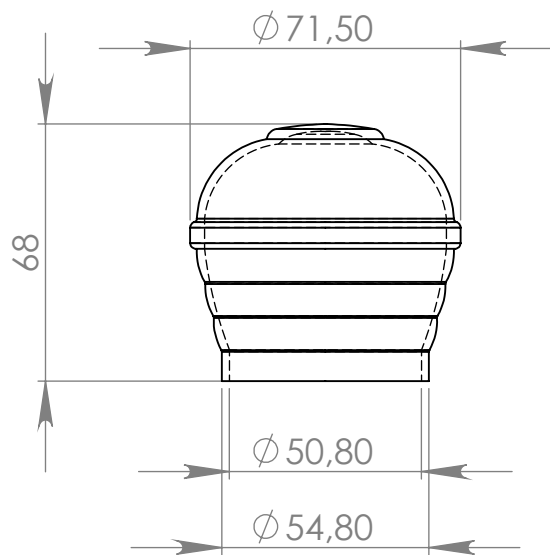

C153 Canopla 2" Sanfonada

MATERIAL: poliestireno

ACABAMENTO: sem acabamento / dourado / prata crome

 **IdealPlast**
Componentes Plásticos