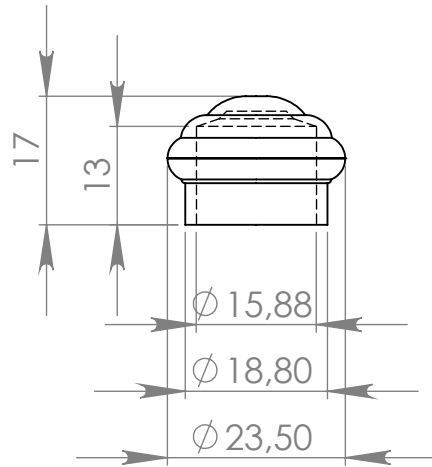

C105 Canoplinha 5/8"

MATERIAL: ABS / polipropileno

ACABAMENTO: sem acabamento / dourado / prata crome

 **IdealPlast**
Componentes Plásticos