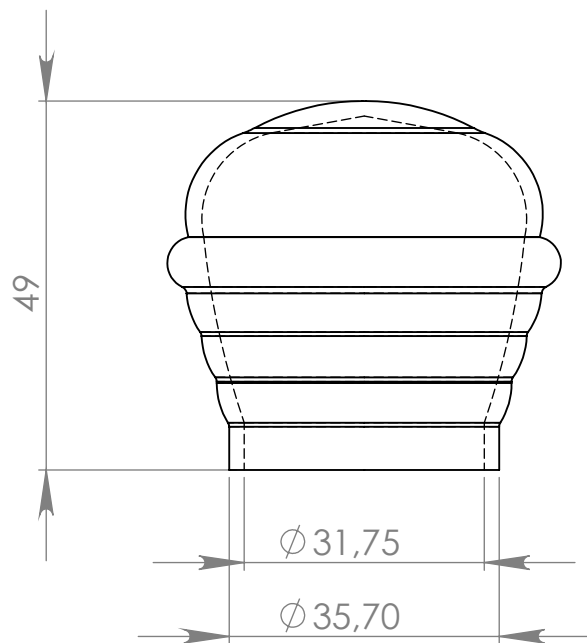

C120 Canopla 1.1/4"

MATERIAL: polipropileno

ACABAMENTO: sem acabamento / dourado / prata crome

 **IdealPlast**  
Componentes Plásticos