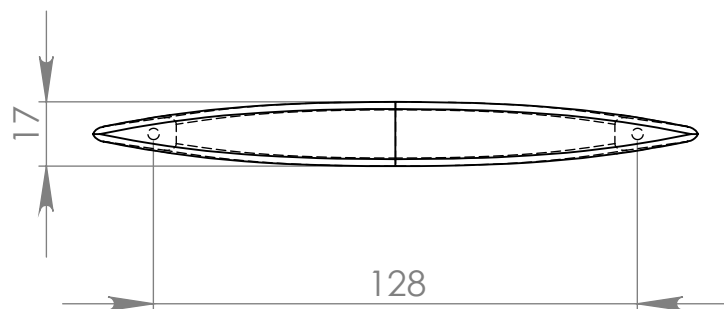

PX252 Puxador Detroit 128mm

MATERIAL: poliestireno

ACABAMENTO: sem acabamento, cromado, prata crome

 **IdealPlast**  
Componentes Plásticos