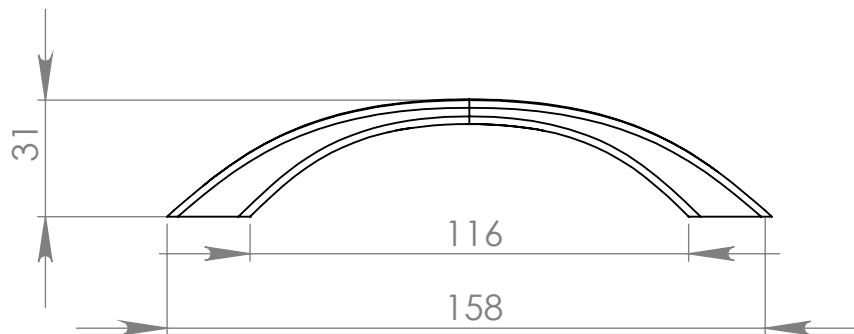

PX252 Puxador Detroit 128mm

MATERIAL: poliestireno

ACABAMENTO: sem acabamento, cromado, prata crome

 **IdealPlast**  
Componentes Plásticos