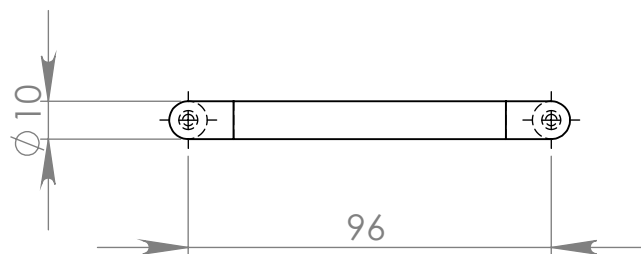

PX205 Puxador Goleira 96mm

MATERIAL: poliestireno

ACABAMENTO: sem acabamento, cromado, prata crome

 **IdealPlast**
Componentes Plásticos