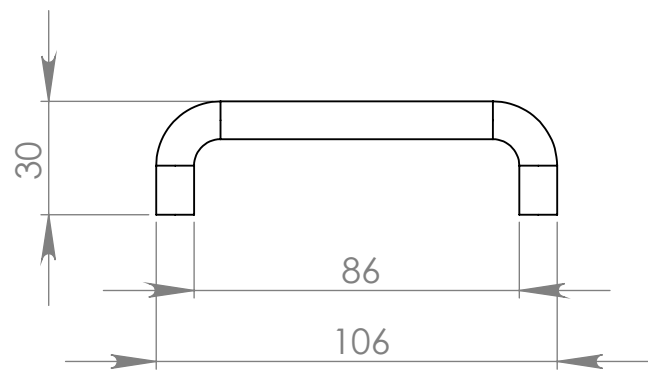

PX205 Puxador Goleira 96mm

MATERIAL: poliestireno

ACABAMENTO: sem acabamento, cromado, prata crome

 **IdealPlast**
Componentes Plásticos