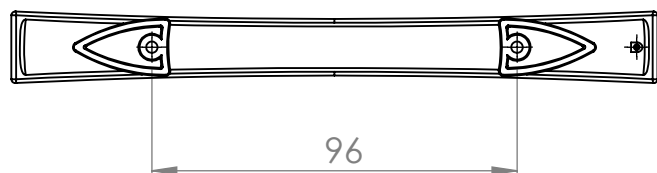

PX 491 - Puxador Dora

MATERIAL: poliestireno

ACABAMENTO: prata crome / cromado

 **IdealPlast**  
Componentes Plásticos