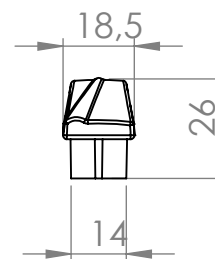

PX 491 - Puxador Dora

MATERIAL: poliestireno

ACABAMENTO: prata crome / cromado

 **IdealPlast**  
Componentes Plásticos