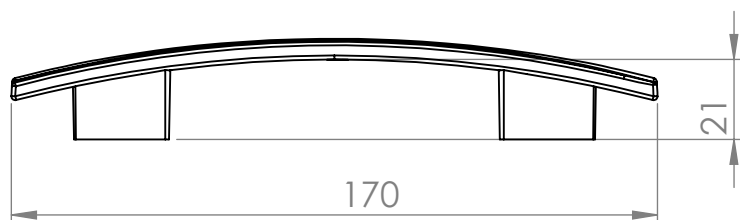

PX 491 - Puxador Dora

MATERIAL: poliestireno

ACABAMENTO: prata crome / cromado

 **IdealPlast**  
Componentes Plásticos