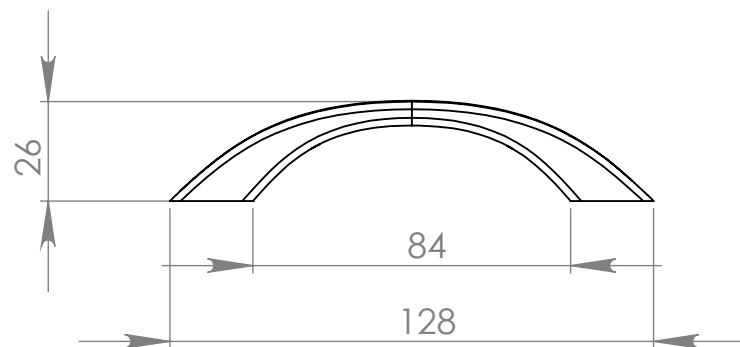

PX249 Puxdor Detroit 96mm

MATERIAL: poliestireno

ACABAMENTO: sem acabamento, cromado, prata crome

 **IdealPlast**
Componentes Plásticos