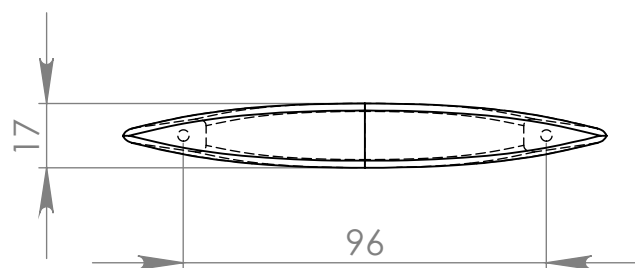

PX249 Puxdor Detroit 96mm

MATERIAL: poliestireno

ACABAMENTO: sem acabamento, cromado, prata crome

 **IdealPlast**
Componentes Plásticos