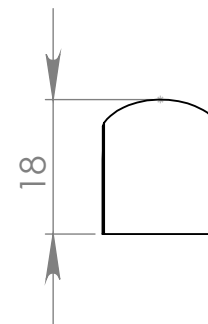

PX201 Puxador Meia-Lua 64mm

MATERIAL: poliestireno

ACABAMENTO: sem acabamento, comado, prata crome

 **IdealPlast**  
Componentes Plásticos