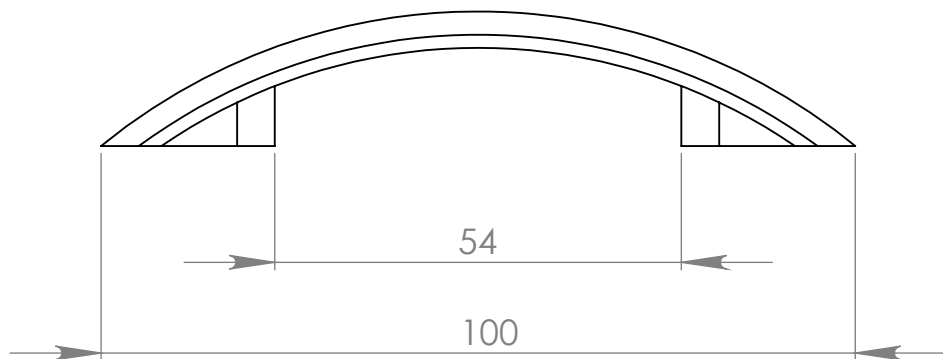

PX201 Puxador Meia-Lua 64mm

MATERIAL: poliestireno

ACABAMENTO: sem acabamento, comado, prata crome

 **IdealPlast**  
Componentes Plásticos