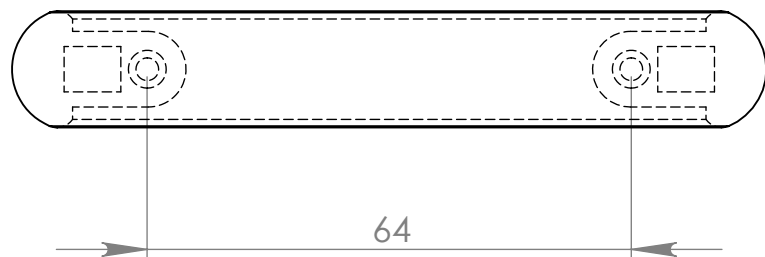

PX201 Puxador Meia-Lua 64mm

MATERIAL: poliestireno

ACABAMENTO: sem acabamento, comado, prata crome

 **IdealPlast**  
Componentes Plásticos