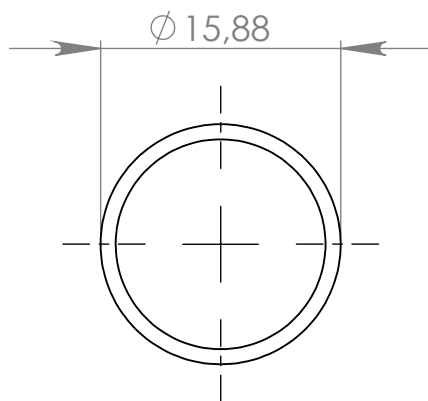

PI100 Ponteira Interna 5/8" Reta

MATERIAL: PEBD / poliestireno

ACABAMENTO: sem acabamento / dourado

 **IdealPlast**  
Componentes Plásticos