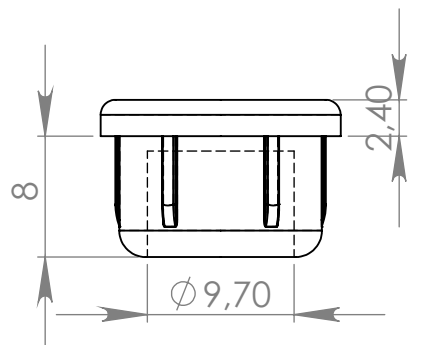

PI100 Ponteira Interna 5/8" Reta

MATERIAL: PEBD / poliestireno

ACABAMENTO: sem acabamento / dourado

 **IdealPlast**  
Componentes Plásticos