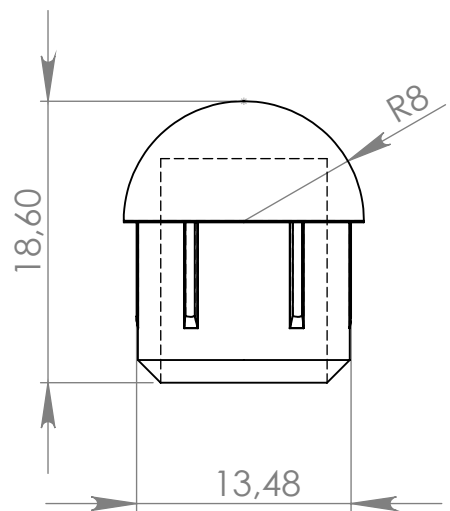

PI104 Ponteira Interna 5/8" Meia-Bola

MATERIAL: poliestireno

ACABAMENTO: sem acabamento / dourado / prata crome

 **IdealPlast**  
Componentes Plásticos