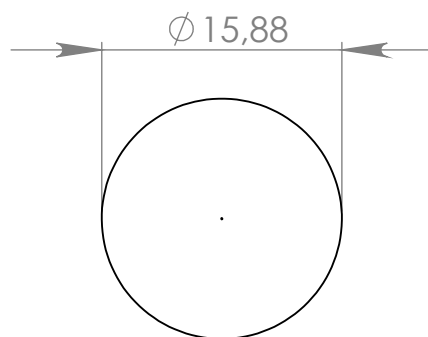

PI104 Ponteira Interna 5/8" Meia-Bola

MATERIAL: poliestireno

ACABAMENTO: sem acabamento / dourado / prata crome

 **IdealPlast**  
Componentes Plásticos