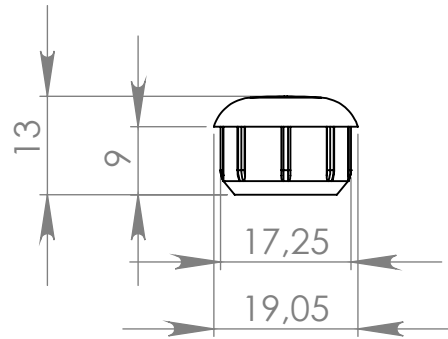

PI106 Ponteira Interna 3/4" Abaulada p. 0,90

MATERIAL: PEAD / ABS / poliestireno / polipropileno

ACABAMENTO: sem acabamento, dourada, prata crome

 **IdealPlast**  
Componentes Plásticos