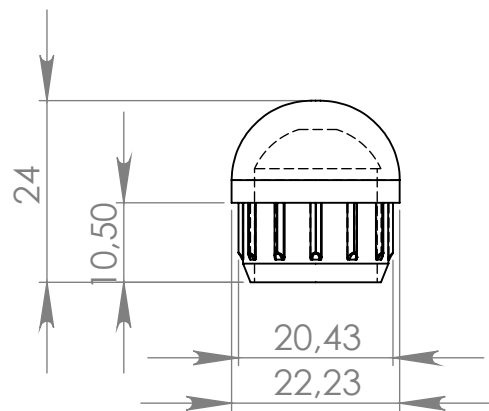

PI113 Ponteira Interna 7/8" Meia-Bola

MATERIAL: PEAD / ABS / polipropileno

ACABAMENTO: sem acabamento / dourado