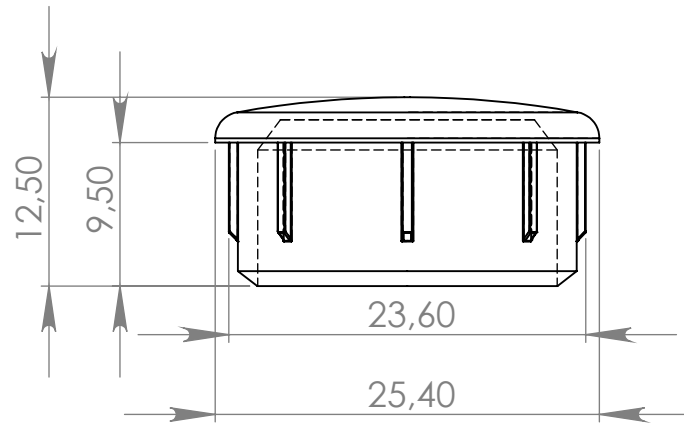

PI118 Ponteira Interna 1" Abaulada

MATERIAL: PEAD / nylon / poliestireno / polipropileno

ACABAMENTO: sem acabamento

 **IdealPlast**
Componentes Plásticos