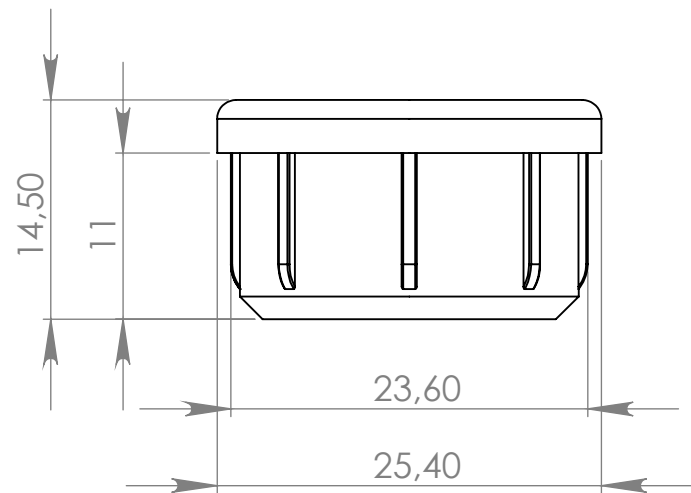

PI119 Ponteira Interna 1"

MATERIAL: PEAD

ACABAMENTO: sem acabamento

 **IdealPlast**  
Componentes Plásticos