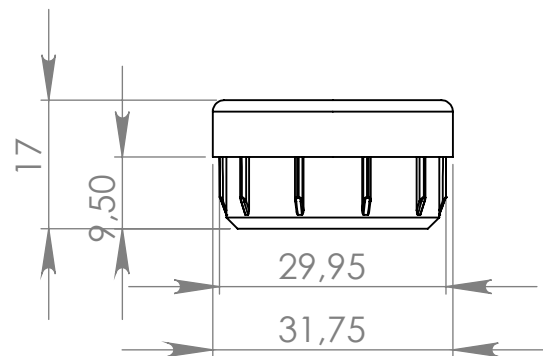

PI123 Ponteira Interna 1.1/4" Reta Alta

MATERIAL: poliestireno / ABS

ACABAMENTO: sem acabamento / dourado / prata crome

 **IdealPlast**
Componentes Plásticos