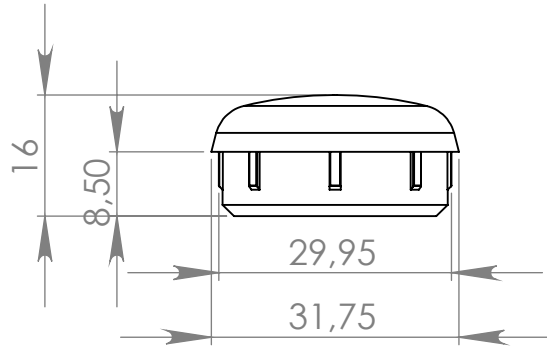

PI125 Ponteira Interna 1.1/4" Abaulada

MATERIAL: PEAD / polipropileno / ABS

ACABAMENTO: sem acabamento / dourado / prata crome

 **IdealPlast**  
Componentes Plásticos