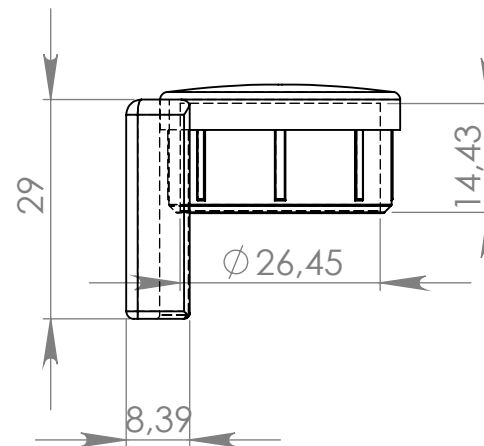

PI128 Ponteira Interna 1.1/4" com Calço

MATERIAL: polipropileno

ACABAMENTO: sem acabamento