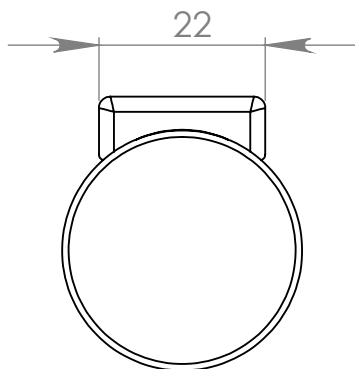

PI128 Ponteira Interna 1.1/4" com Calço

MATERIAL: polipropileno

ACABAMENTO: sem acabamento