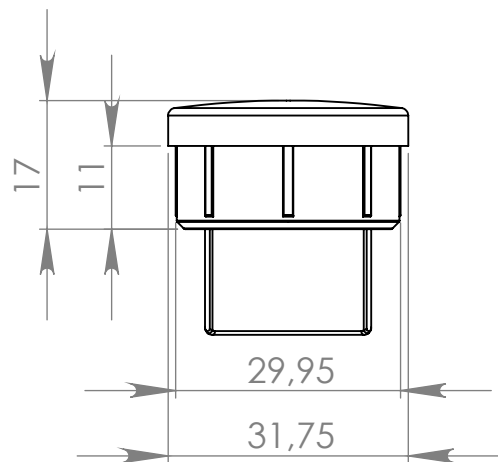

PI128 Ponteira Interna 1.1/4" com Calço

MATERIAL: polipropileno

ACABAMENTO: sem acabamento