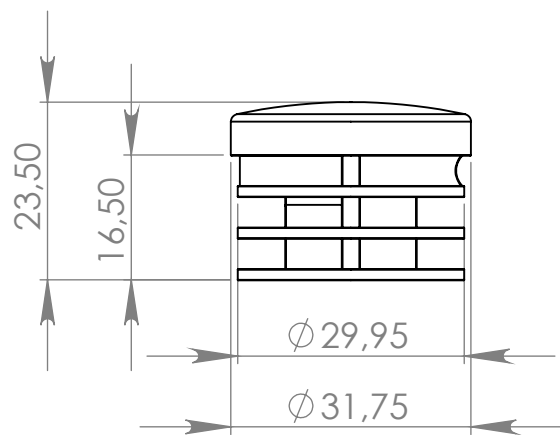

PI131 Ponteira Interna 1.1/4" com Anéis

MATERIAL: PEMD

ACABAMENTO: sem acabamento

 **IdealPlast**
Componentes Plásticos