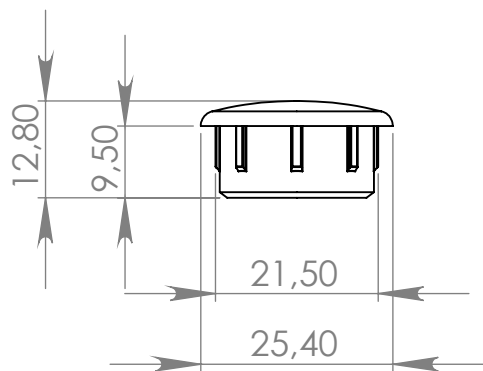

PI140 Ponteira Interna 1"

MATERIAL: poliestireno

ACABAMENTO: cromado

 **IdealPlast**  
Componentes Plásticos