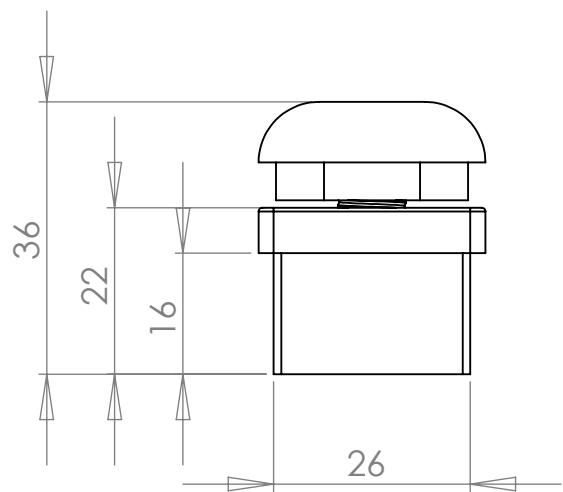

PI146 Ponteira 30x30 com parafuso 3/8"

MATERIAL: polipropileno

ACABAMENTO: sem acabamento / dourado

 **IdealPlast**  
Componentes Plásticos