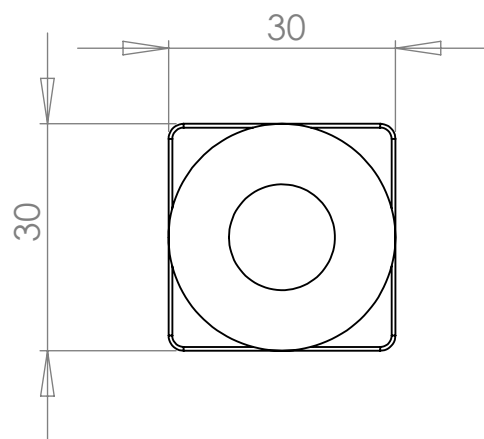

PI146 Ponteira 30x30 com parafuso 3/8"

MATERIAL: polipropileno

ACABAMENTO: sem acabamento / dourado

 **IdealPlast**  
Componentes Plásticos