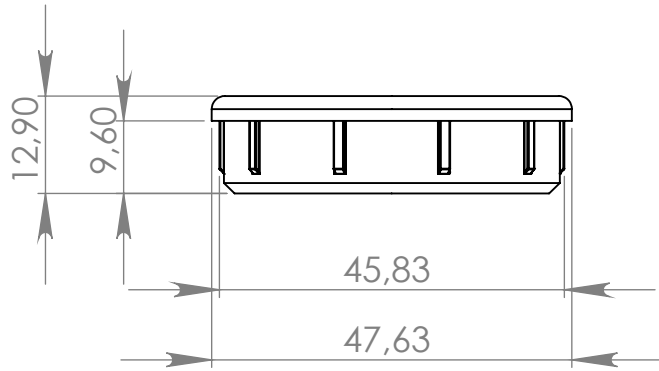

PI148 Ponteira Interna 1.7/8" sem Aba Reta

MATERIAL: PEAD / polipropileno

ACABAMENTO: sem acabamento / dourado

 **IdealPlast**
Componentes Plásticos