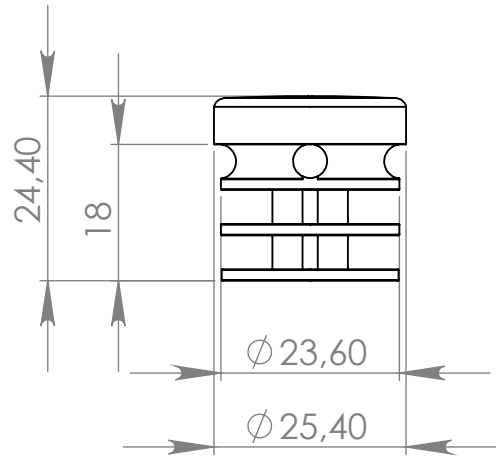

PI151 Ponteira Interna 1" com Anéis

MATERIAL: PEMD
ACABAMENTO: sem acabamento
 Componentes Plásticos