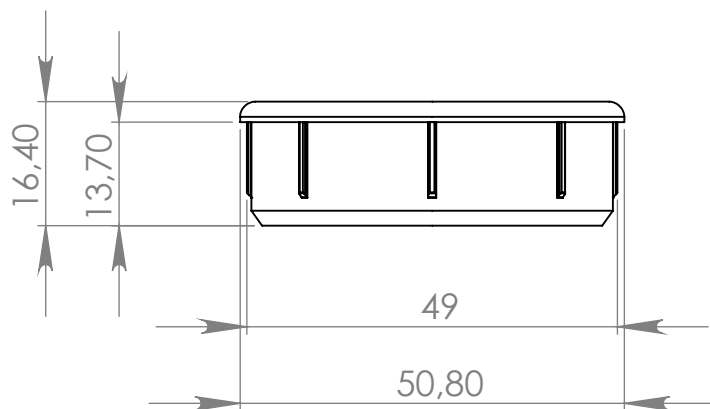

PI155 Ponteira Interna 2" sem Aba Reta

MATERIAL: PEAD / polipropileno

ACABAMENTO: sem acabamento / dourado / prata crome

 **IdealPlast**
Componentes Plásticos