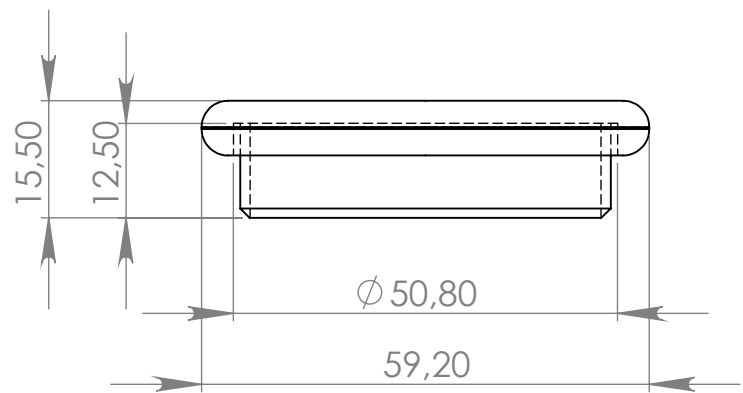

PI157 Ponteira Interna 2" com Aba Reta

MATERIAL: poliestireno

ACABAMENTO: sem acabamento / dourado / prata crome