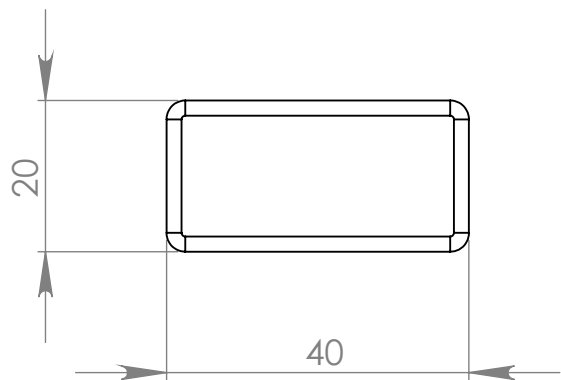

PI221 Ponteira Interna 20 x 40

MATERIAL: PEAD / PEMD / polipropileno

ACABAMENTO: sem acabamento

 **IdealPlast**
Componentes Plásticos