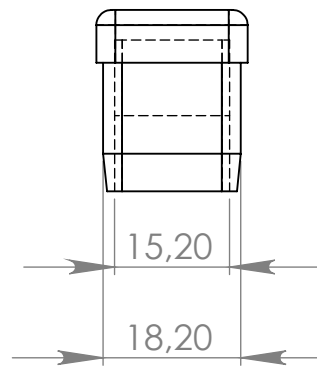

PI221 Ponteira Interna 20 x 40

MATERIAL: PEAD / PEMD / polipropileno

ACABAMENTO: sem acabamento

 **IdealPlast**
Componentes Plásticos