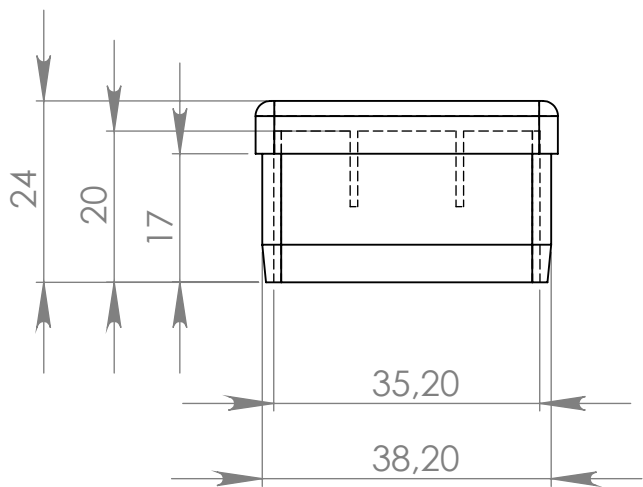

PI221 Ponteira Interna 20 x 40

MATERIAL: PEAD / PEMD / polipropileno

ACABAMENTO: sem acabamento

 **IdealPlast**
Componentes Plásticos