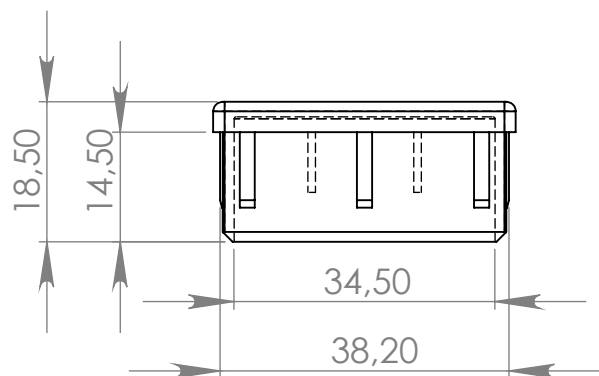

PI225 Ponteira Interna 20 x 40 Reta

MATERIAL: PEAD / PEMD / polipropileno

ACABAMENTO: sem acabamento

 **IdealPlast**
Componentes Plásticos