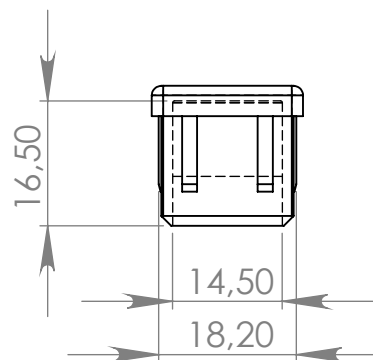

PI225 Ponteira Interna 20 x 40 Reta

MATERIAL: PEAD / PEMD / polipropileno

ACABAMENTO: sem acabamento

 **IdealPlast**
Componentes Plásticos