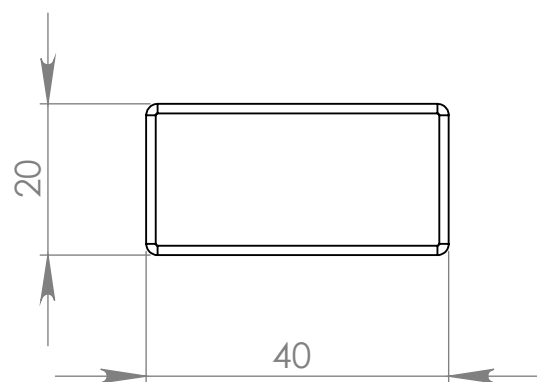

PI225 Ponteira Interna 20 x 40 Reta

MATERIAL: PEAD / PEMD / polipropileno

ACABAMENTO: sem acabamento

 **IdealPlast**
Componentes Plásticos