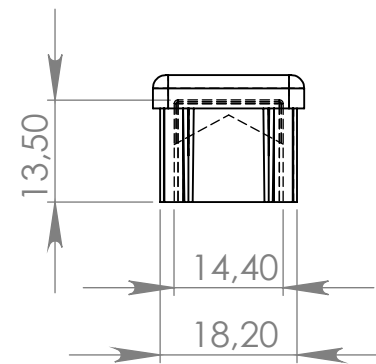

PI231 Ponteira Interna 20 x 50

MATERIAL: PEAD / PEMD / polipropileno

ACABAMENTO: sem acabamento

 **IdealPlast**  
Componentes Plásticos