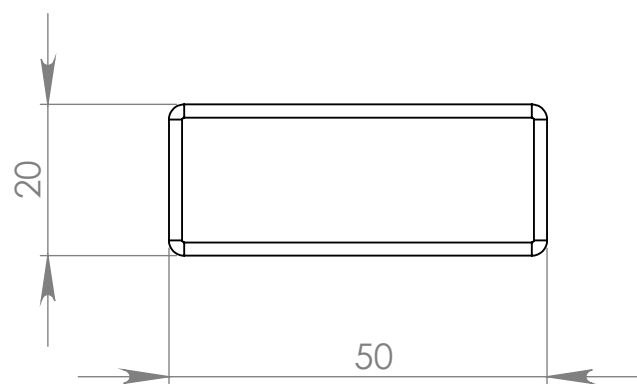

PI231 Ponteira Interna 20 x 50

MATERIAL: PEAD / PEMD / polipropileno

ACABAMENTO: sem acabamento

 **IdealPlast**  
Componentes Plásticos