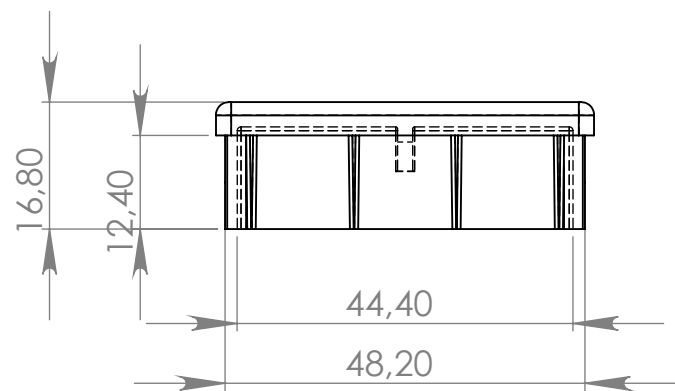

PI231 Ponteira Interna 20 x 50

MATERIAL: PEAD / PEMD / polipropileno

ACABAMENTO: sem acabamento

 **IdealPlast**  
Componentes Plásticos