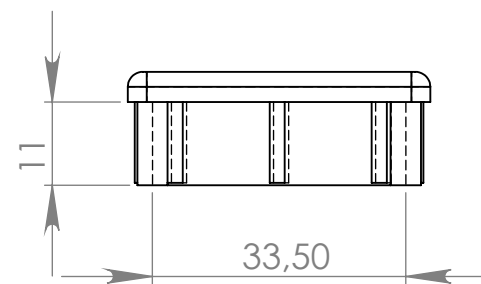

PI236 Ponteira Interna 40 x 40

MATERIAL: polipropileno

ACABAMENTO: sem acabamento / cromado