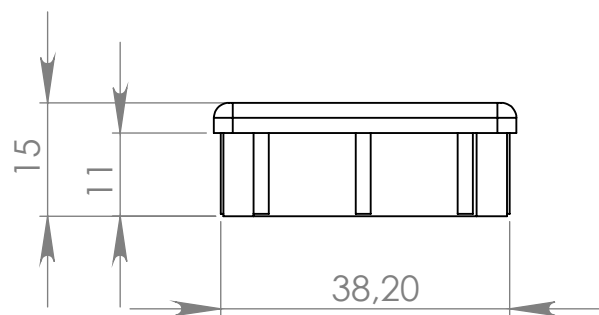

PI236 Ponteira Interna 40 x 40

MATERIAL: polipropileno

ACABAMENTO: sem acabamento / cromado