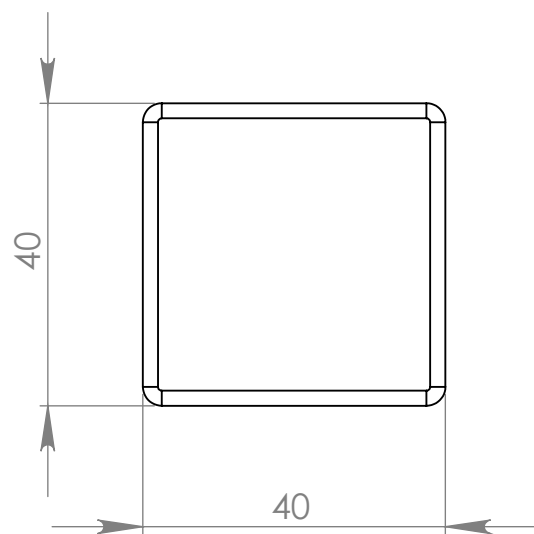

PI236 Ponteira Interna 40 x 40

MATERIAL: polipropileno

ACABAMENTO: sem acabamento / cromado