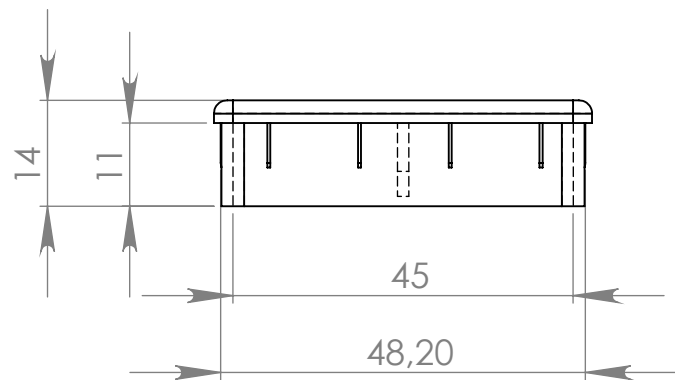

PI237 Ponteira Intera 30 x 50

MATERIAL: PEAD / poliestireno

ACABAMENTO: sem acabamento