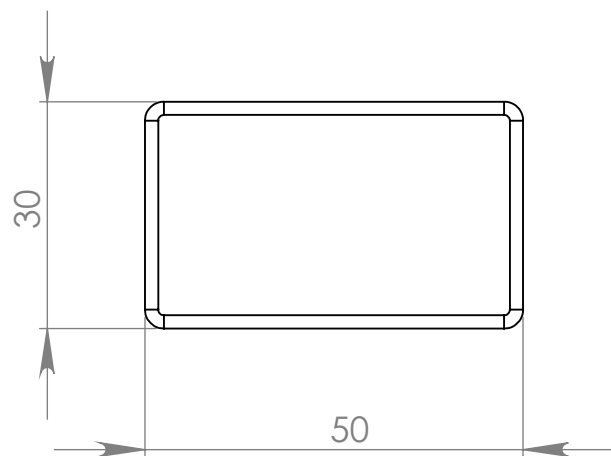

PI237 Ponteira Intera 30 x 50

MATERIAL: PEAD / poliestireno

ACABAMENTO: sem acabamento