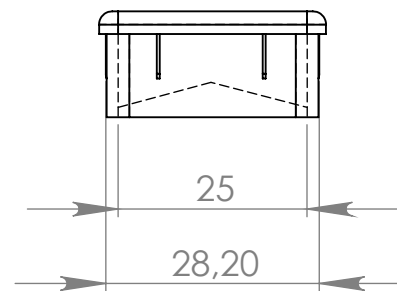

PI237 Ponteira Intera 30 x 50

MATERIAL: PEAD / poliestireno

ACABAMENTO: sem acabamento