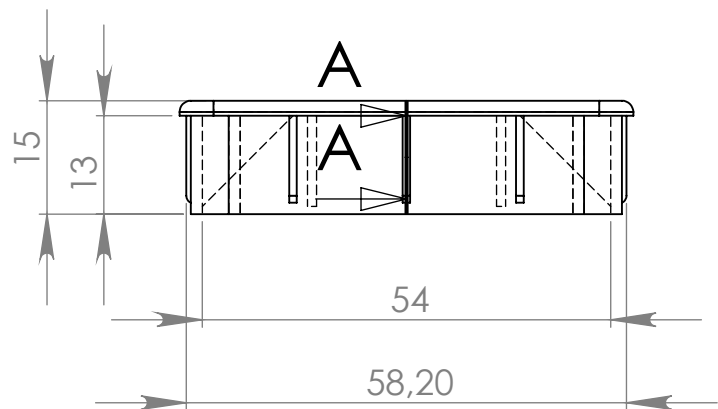

PI246 Ponteira Interna 60 x 60

SEÇÃO A-A

MATERIAL: PEAD / polipropileno

ACABAMENTO: sem acabamento / dourado

 **IdealPlast**
Componentes Plásticos