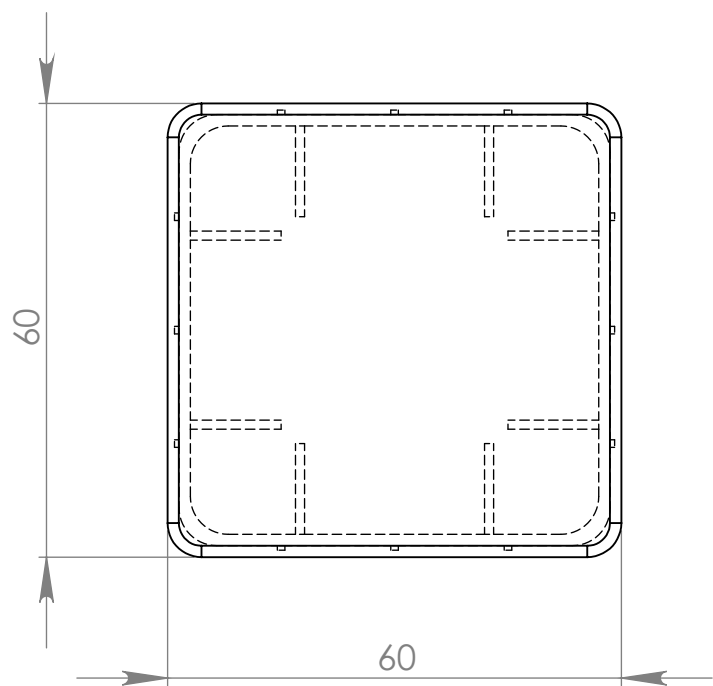

PI246 Ponteira Interna 60 x 60

SEÇÃO A-A

MATERIAL: PEAD / polipropileno

ACABAMENTO: sem acabamento / dourado

 **IdealPlast**
Componentes Plásticos