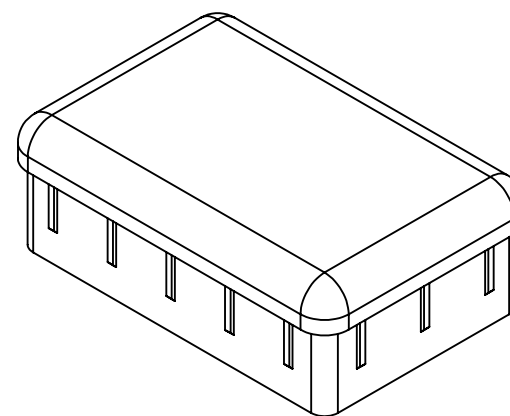

PI247 Ponteira Interna 40 x 60

MATERIAL: PEAD

ACABAMENTO: sem acabamento

 **IdealPlast**  
Componentes Plásticos