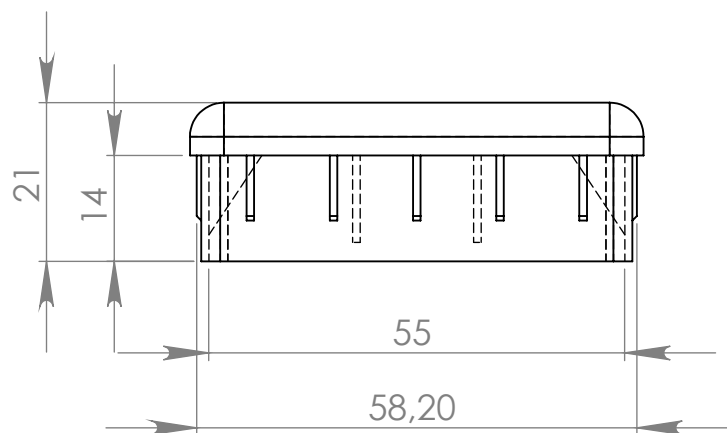

PI247 Ponteira Interna 40 x 60

MATERIAL: PEAD

ACABAMENTO: sem acabamento

 **IdealPlast**  
Componentes Plásticos