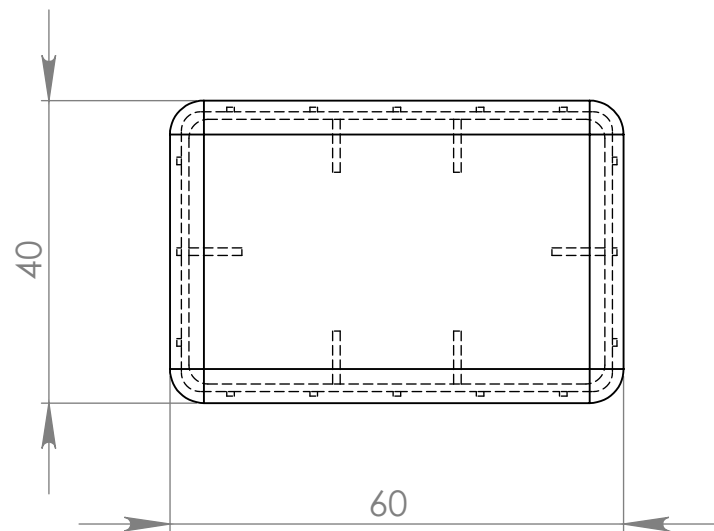

PI247 Ponteira Interna 40 x 60

MATERIAL: PEAD

ACABAMENTO: sem acabamento

 **IdealPlast**  
Componentes Plásticos