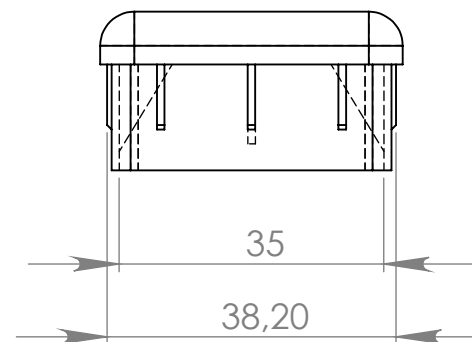

PI247 Ponteira Interna 40 x 60

MATERIAL: PEAD

ACABAMENTO: sem acabamento

 **IdealPlast**  
Componentes Plásticos